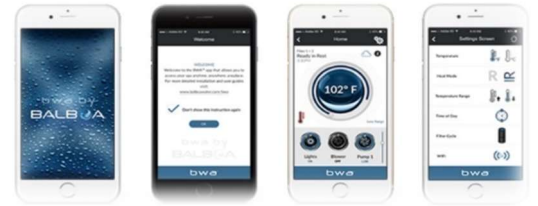

4 stations 2 lits

Dimensions 86" X 86" X 37"

Jets interchangeables * 56

Pompe circulation 1

Pompes 3.0 HP 2

* Créer votre zone de massage

Wifi

MENDOZA

Inspiration Argentine

Cette station thermale naturelle est située dans un canyon avec vue du profil des Andes et le bruit du fleuve Mendoza coulant à proximité. Fermez les yeux et installez-vous dans un état de relaxation profonde à la maison.